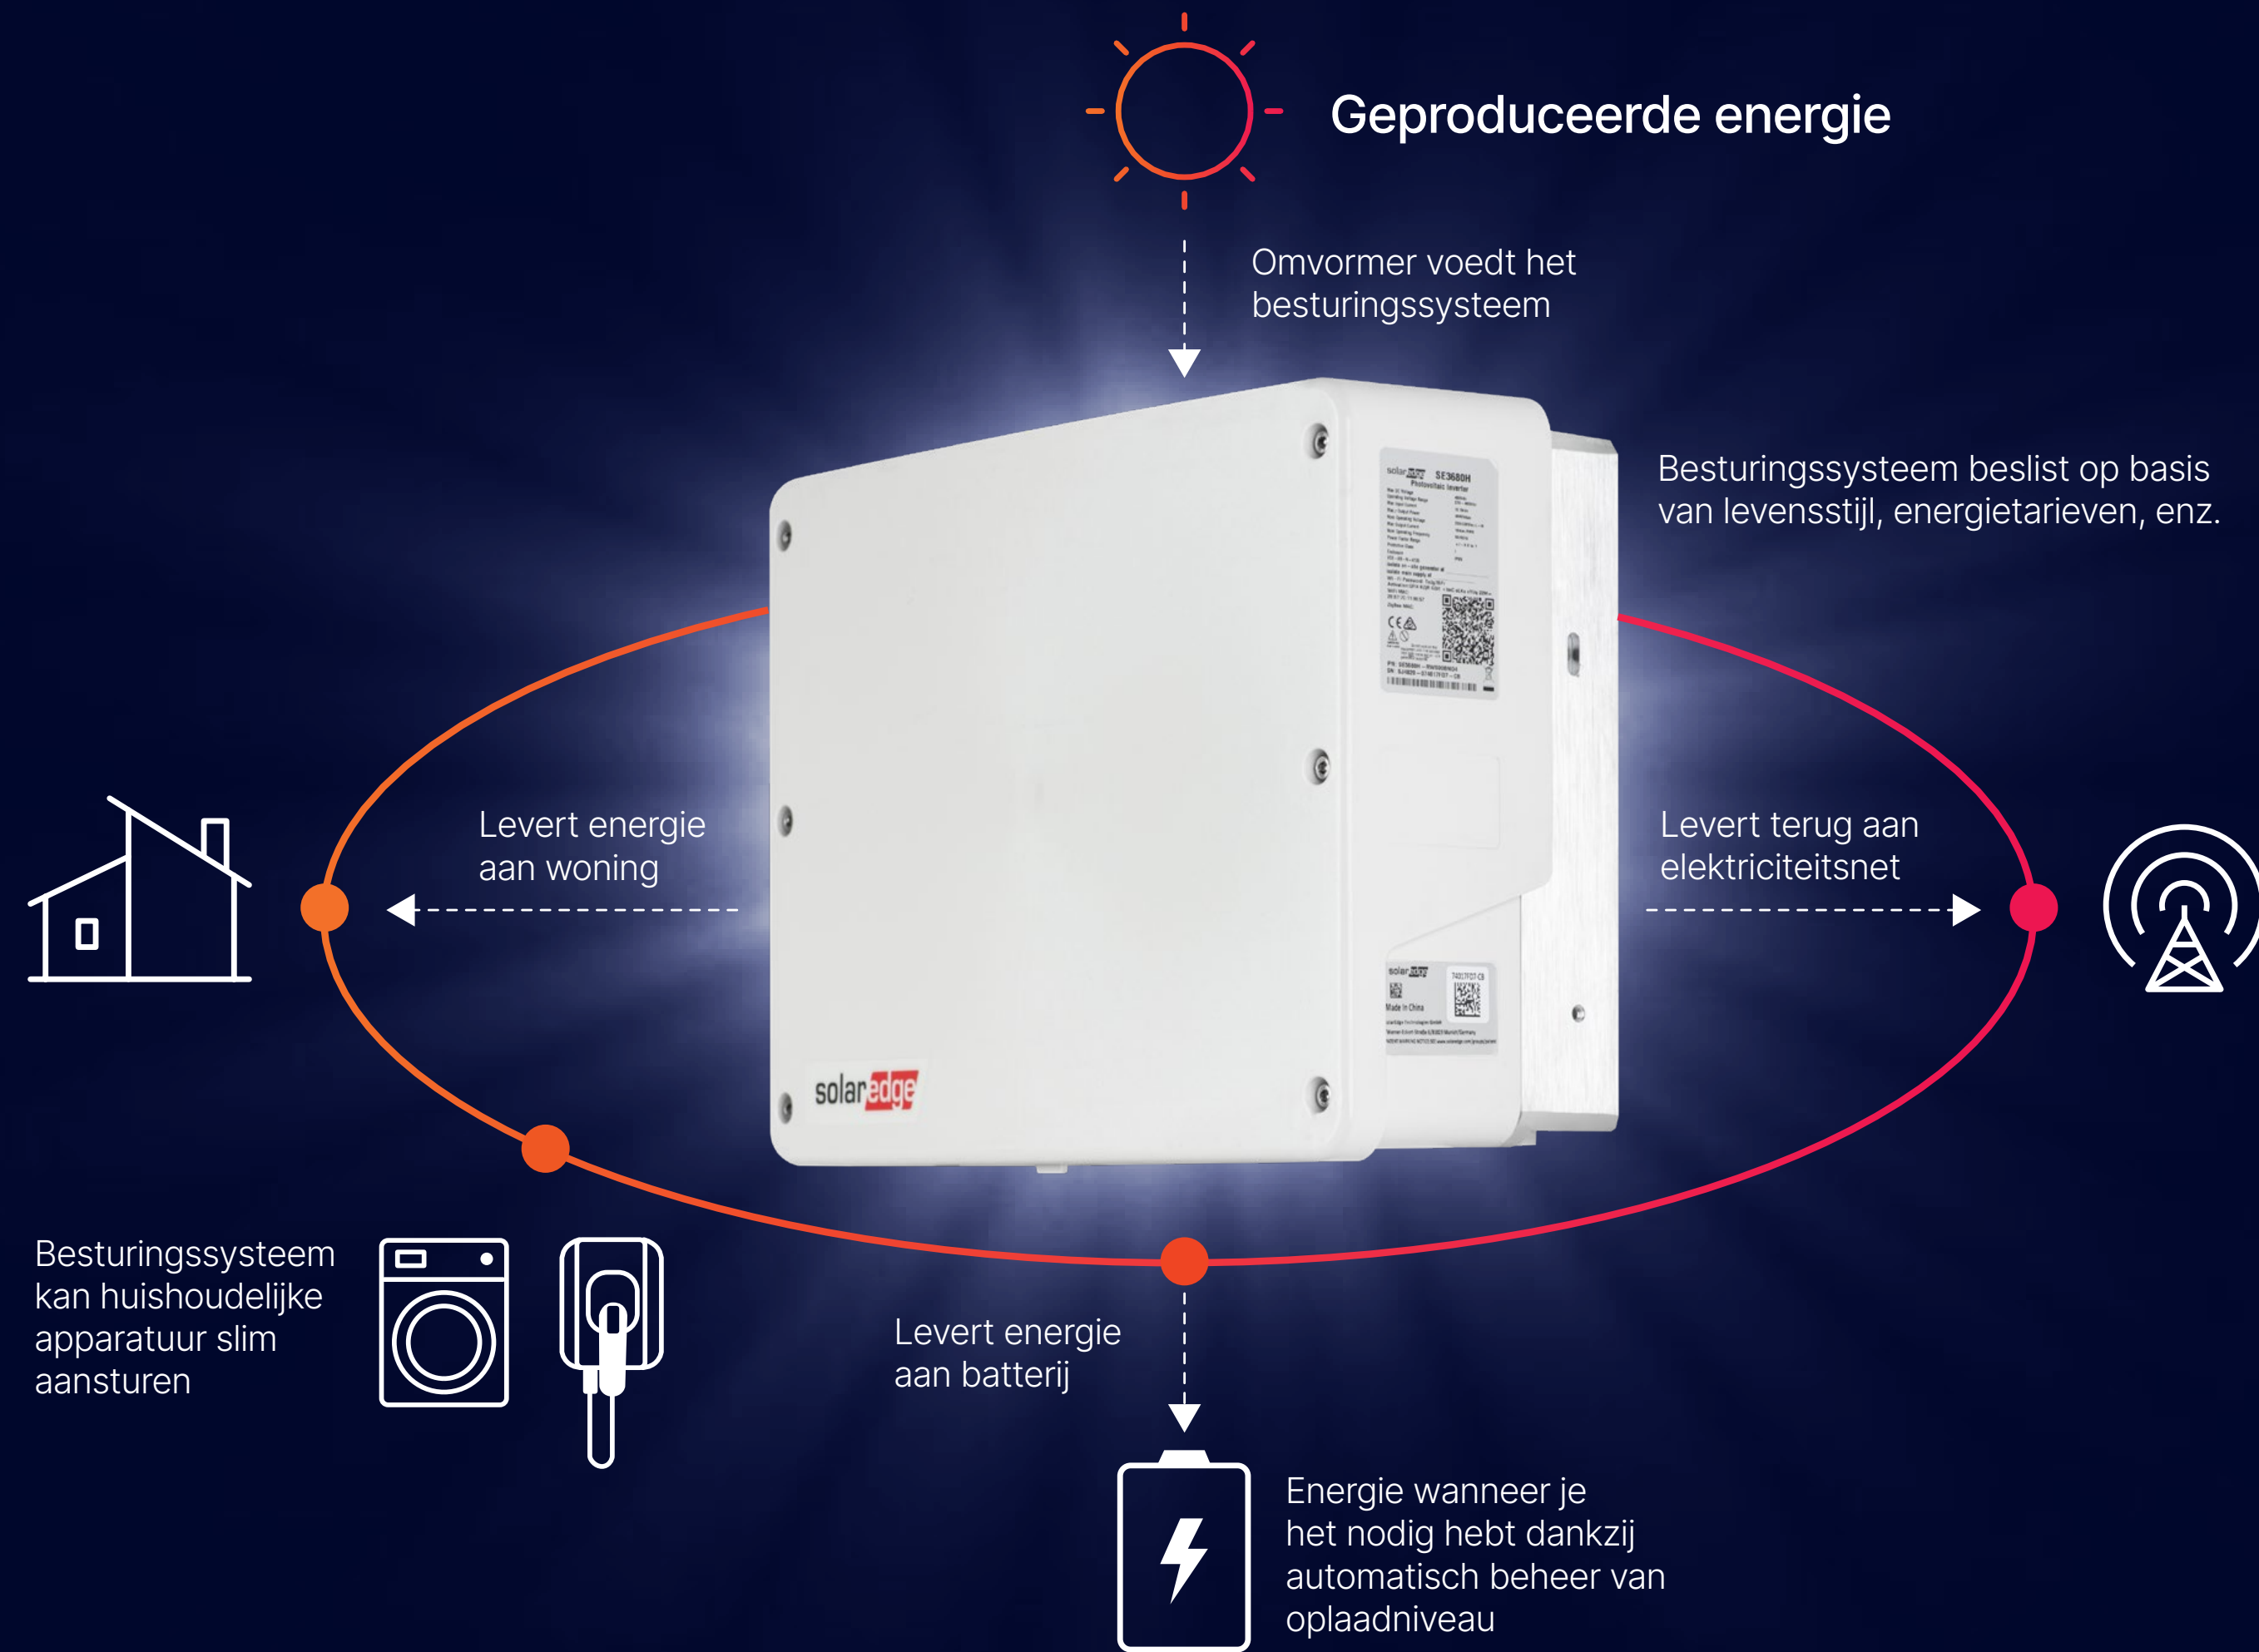

HOE WERKT JE ECOSYSTEEM?

Geld besparen door je zonne-energie optimaal in te zetten