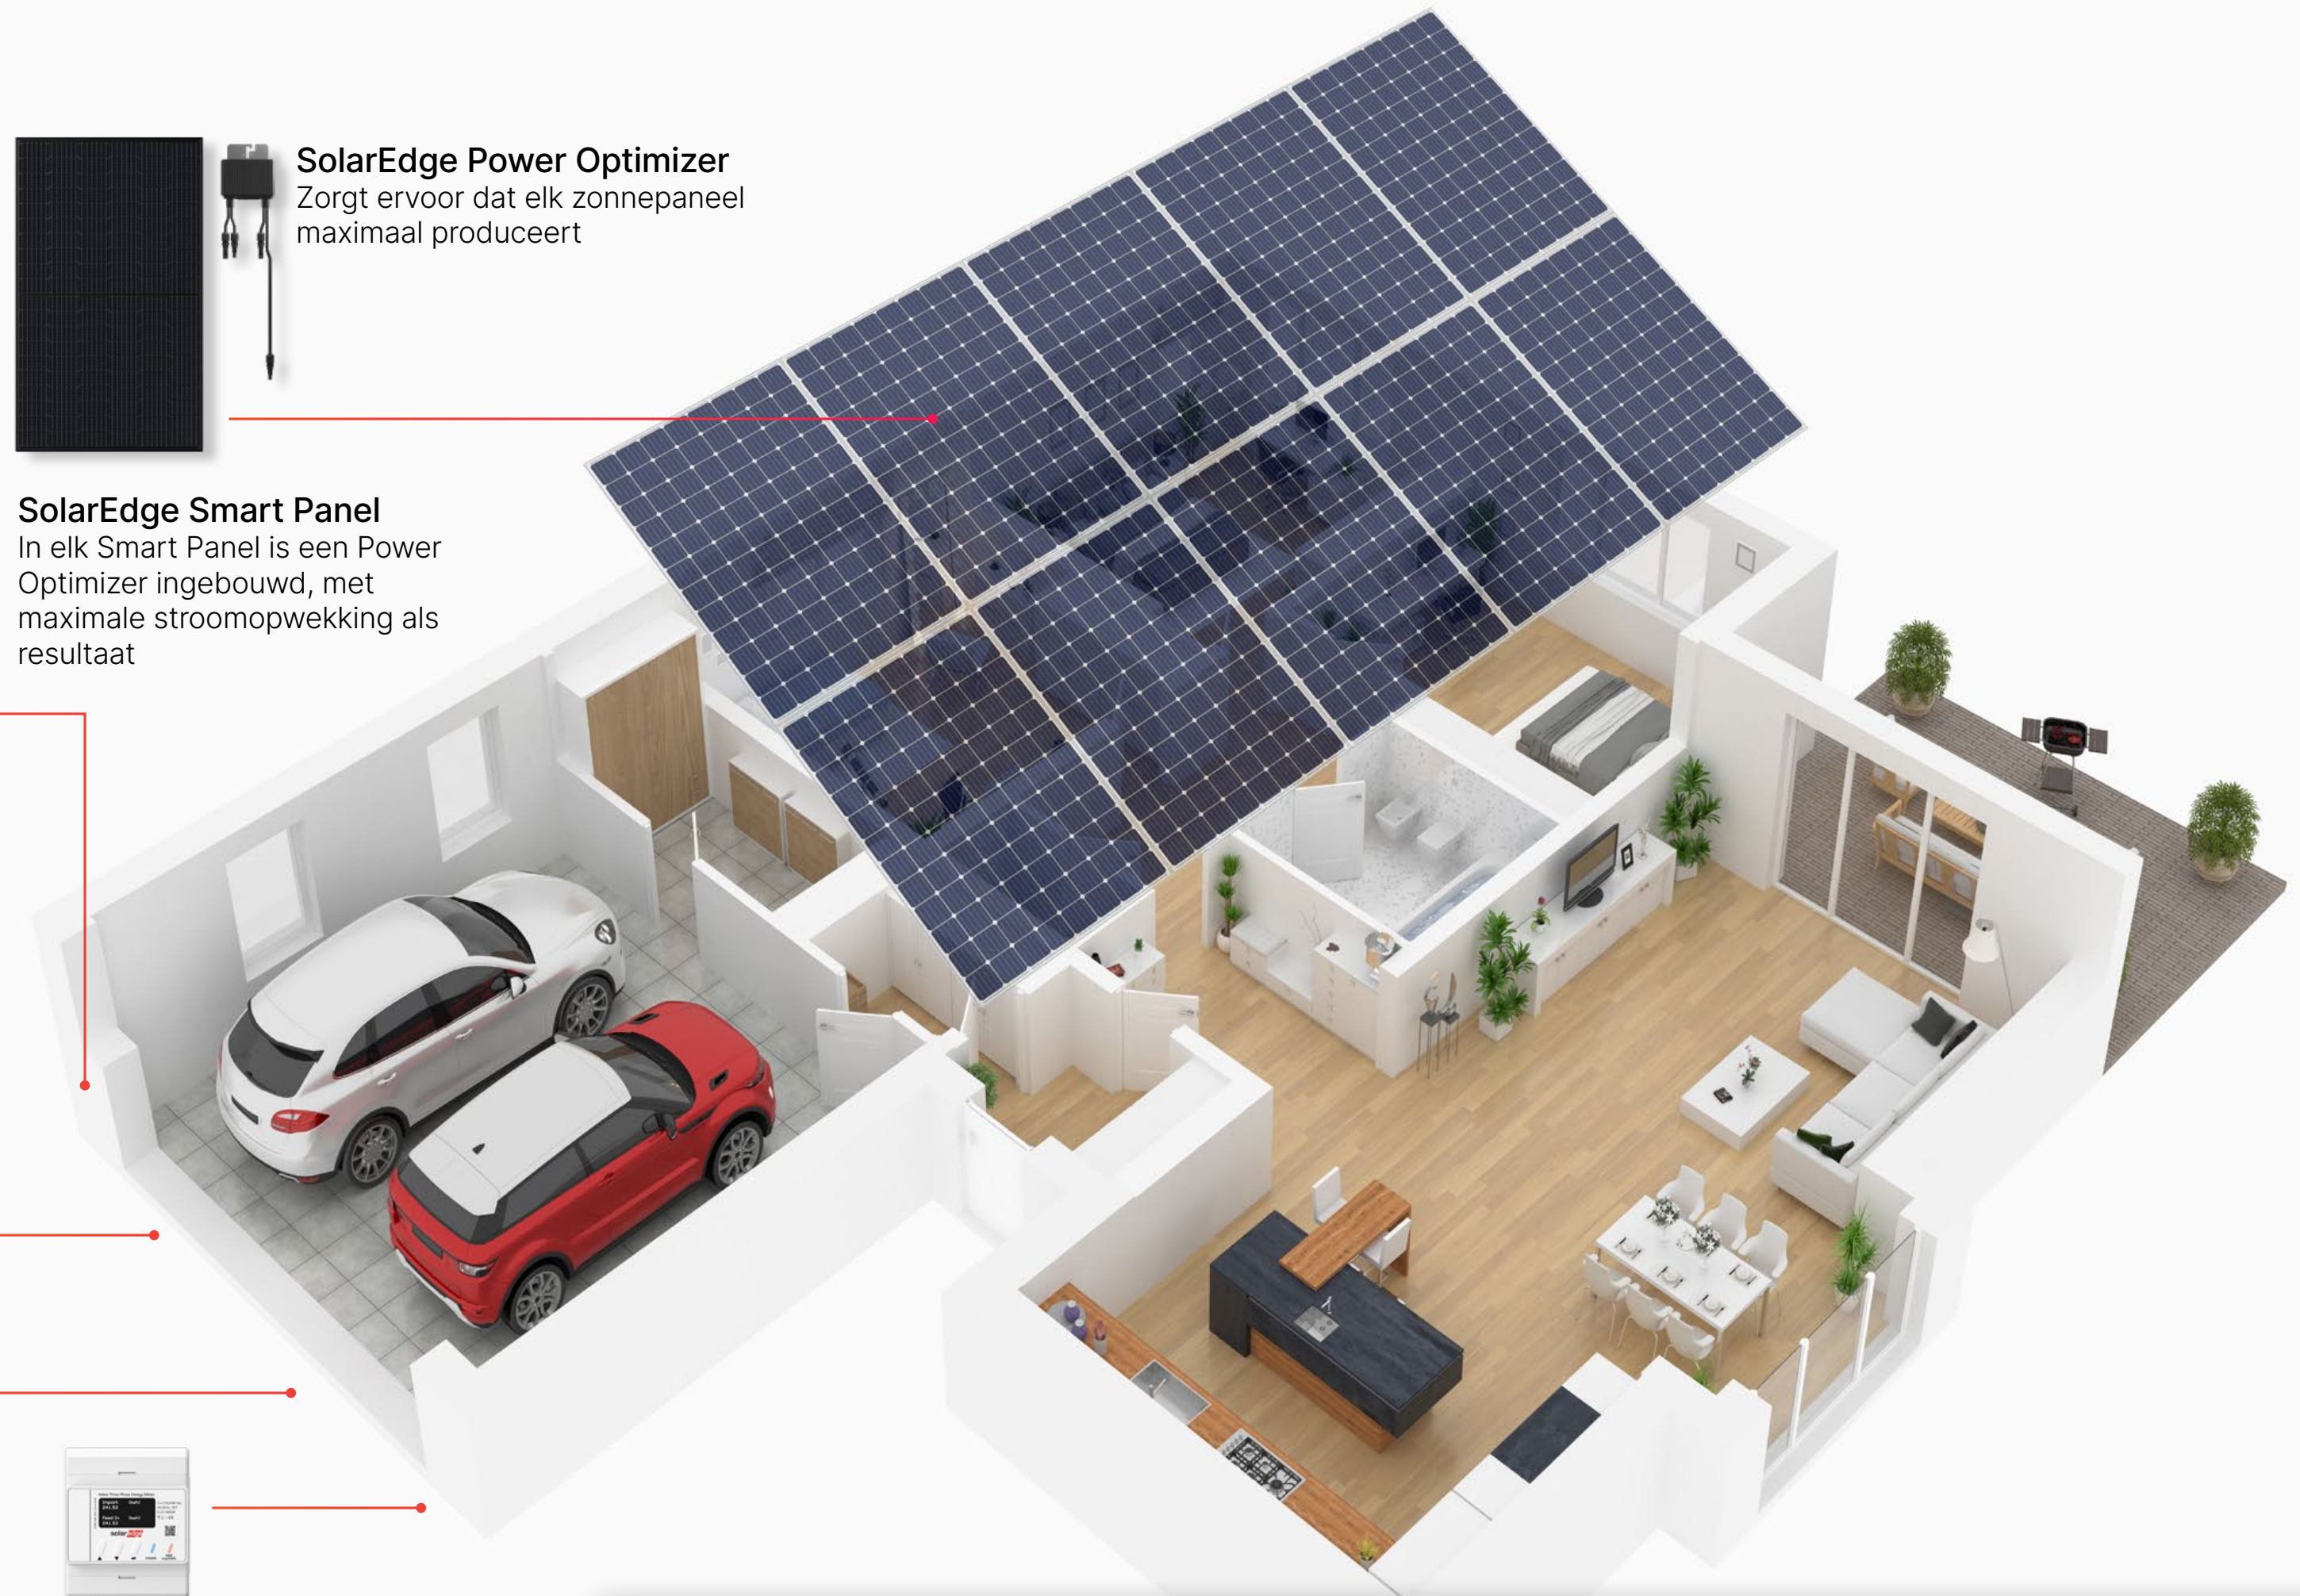

SolarEdge Home is het slimme energie-ecosysteem waarmee jij de regie voert over jouw energieverbruik en jouw elektriciteitsrekening. We hebben het systeem zo ontworpen dat het zich vanzelf aanpast aan de energiebehoefte, voorkeuren en levensstijl van jou en je gezin. Dag en nacht.

SolarEdge Home Wave Omvormer

Onze omvormer is de regisseur die alles aanstuurt

SolarEdge EV-lader

Laadt je elektrische auto met zonnestralen

SolarEdge Power Optimizer

Zorgt ervoor dat elk zonnepaneel maximaal produceert

SolarEdge Smart Panel

In elk Smart Panel is een Power Optimizer ingebouwd, met maximale stroomopwekking als resultaat

SolarEdge Home Inline Meter

Levert real-time informatie over je productie en verbruik