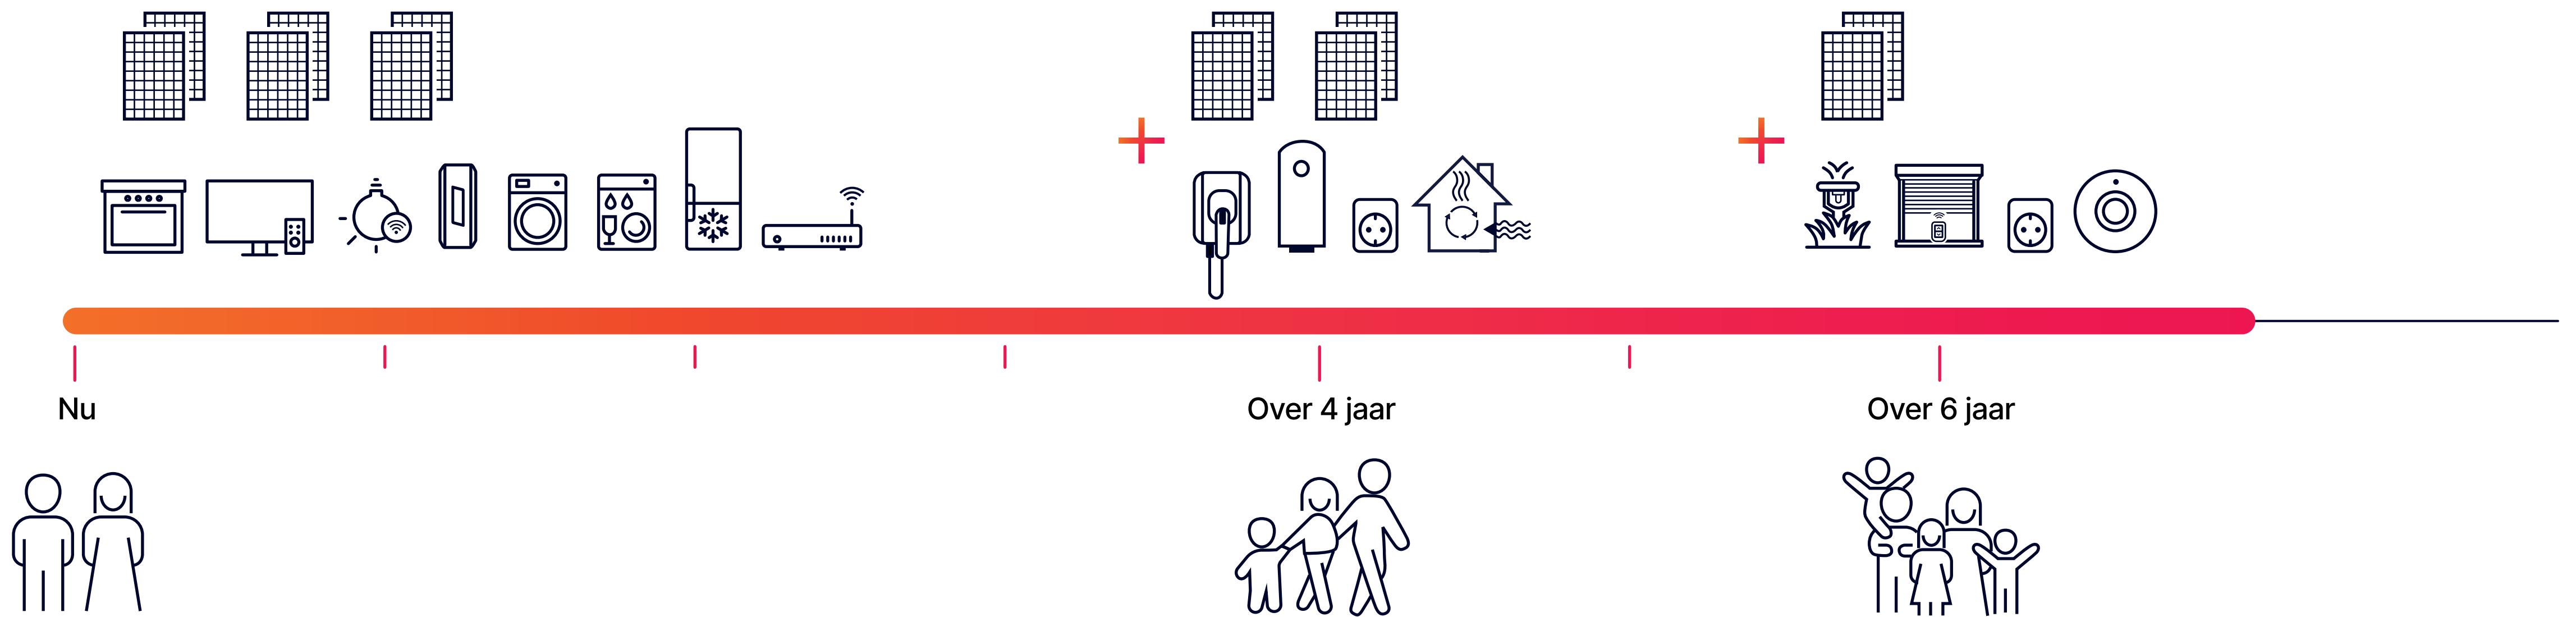

Voeg slimme huishoudelijke apparatuur toe aan je ecosysteem en profiteer zo nóg meer van de zonne-energie die je produceert. Bovendien krijg je zo meer regie over je energie en je elektriciteitsrekening.

NEEM CONTROLE

Het bijhouden van je energieproductie en verbruik was dankzij de mySolarEdge-app nog nooit zo eenvoudig.

Deze gebruiksvriendelijke app draait op elk mobiel apparaat en biedt een real-time dashboard van de huidige energiesituatie in je woning.

Je installateur krijgt zijn eigen applicatie – het SolarEdge Monitoring Platform – dat toelaat om elk individueel zonnepaneel te beheren en monitoren.

- Bekijk real-time de prestaties van je zonne-energiesysteem
- Volg je besparingen op de voet
- Neem volledig de controle over je productie, je slimme apparatuur, je elektrische auto en je energieopslag, allemaal vanuit één app

HET SCHAALBARE ENERGIE- ECOSYSTEEM, OOK OP LANGE TERMIJN

Installeer wat je vandaag nodig hebt en laat je ecosysteem eenvoudig meegroeien met de ontwikkeling van je energiebehoefte.

Zo wordt je woning toekomstbestendig. Je staat al in de startblokken voor een elektrische auto (of twee). Je kunt uitbreiden naar meer slimme-energieapparatuur zodra je eraan toe bent.