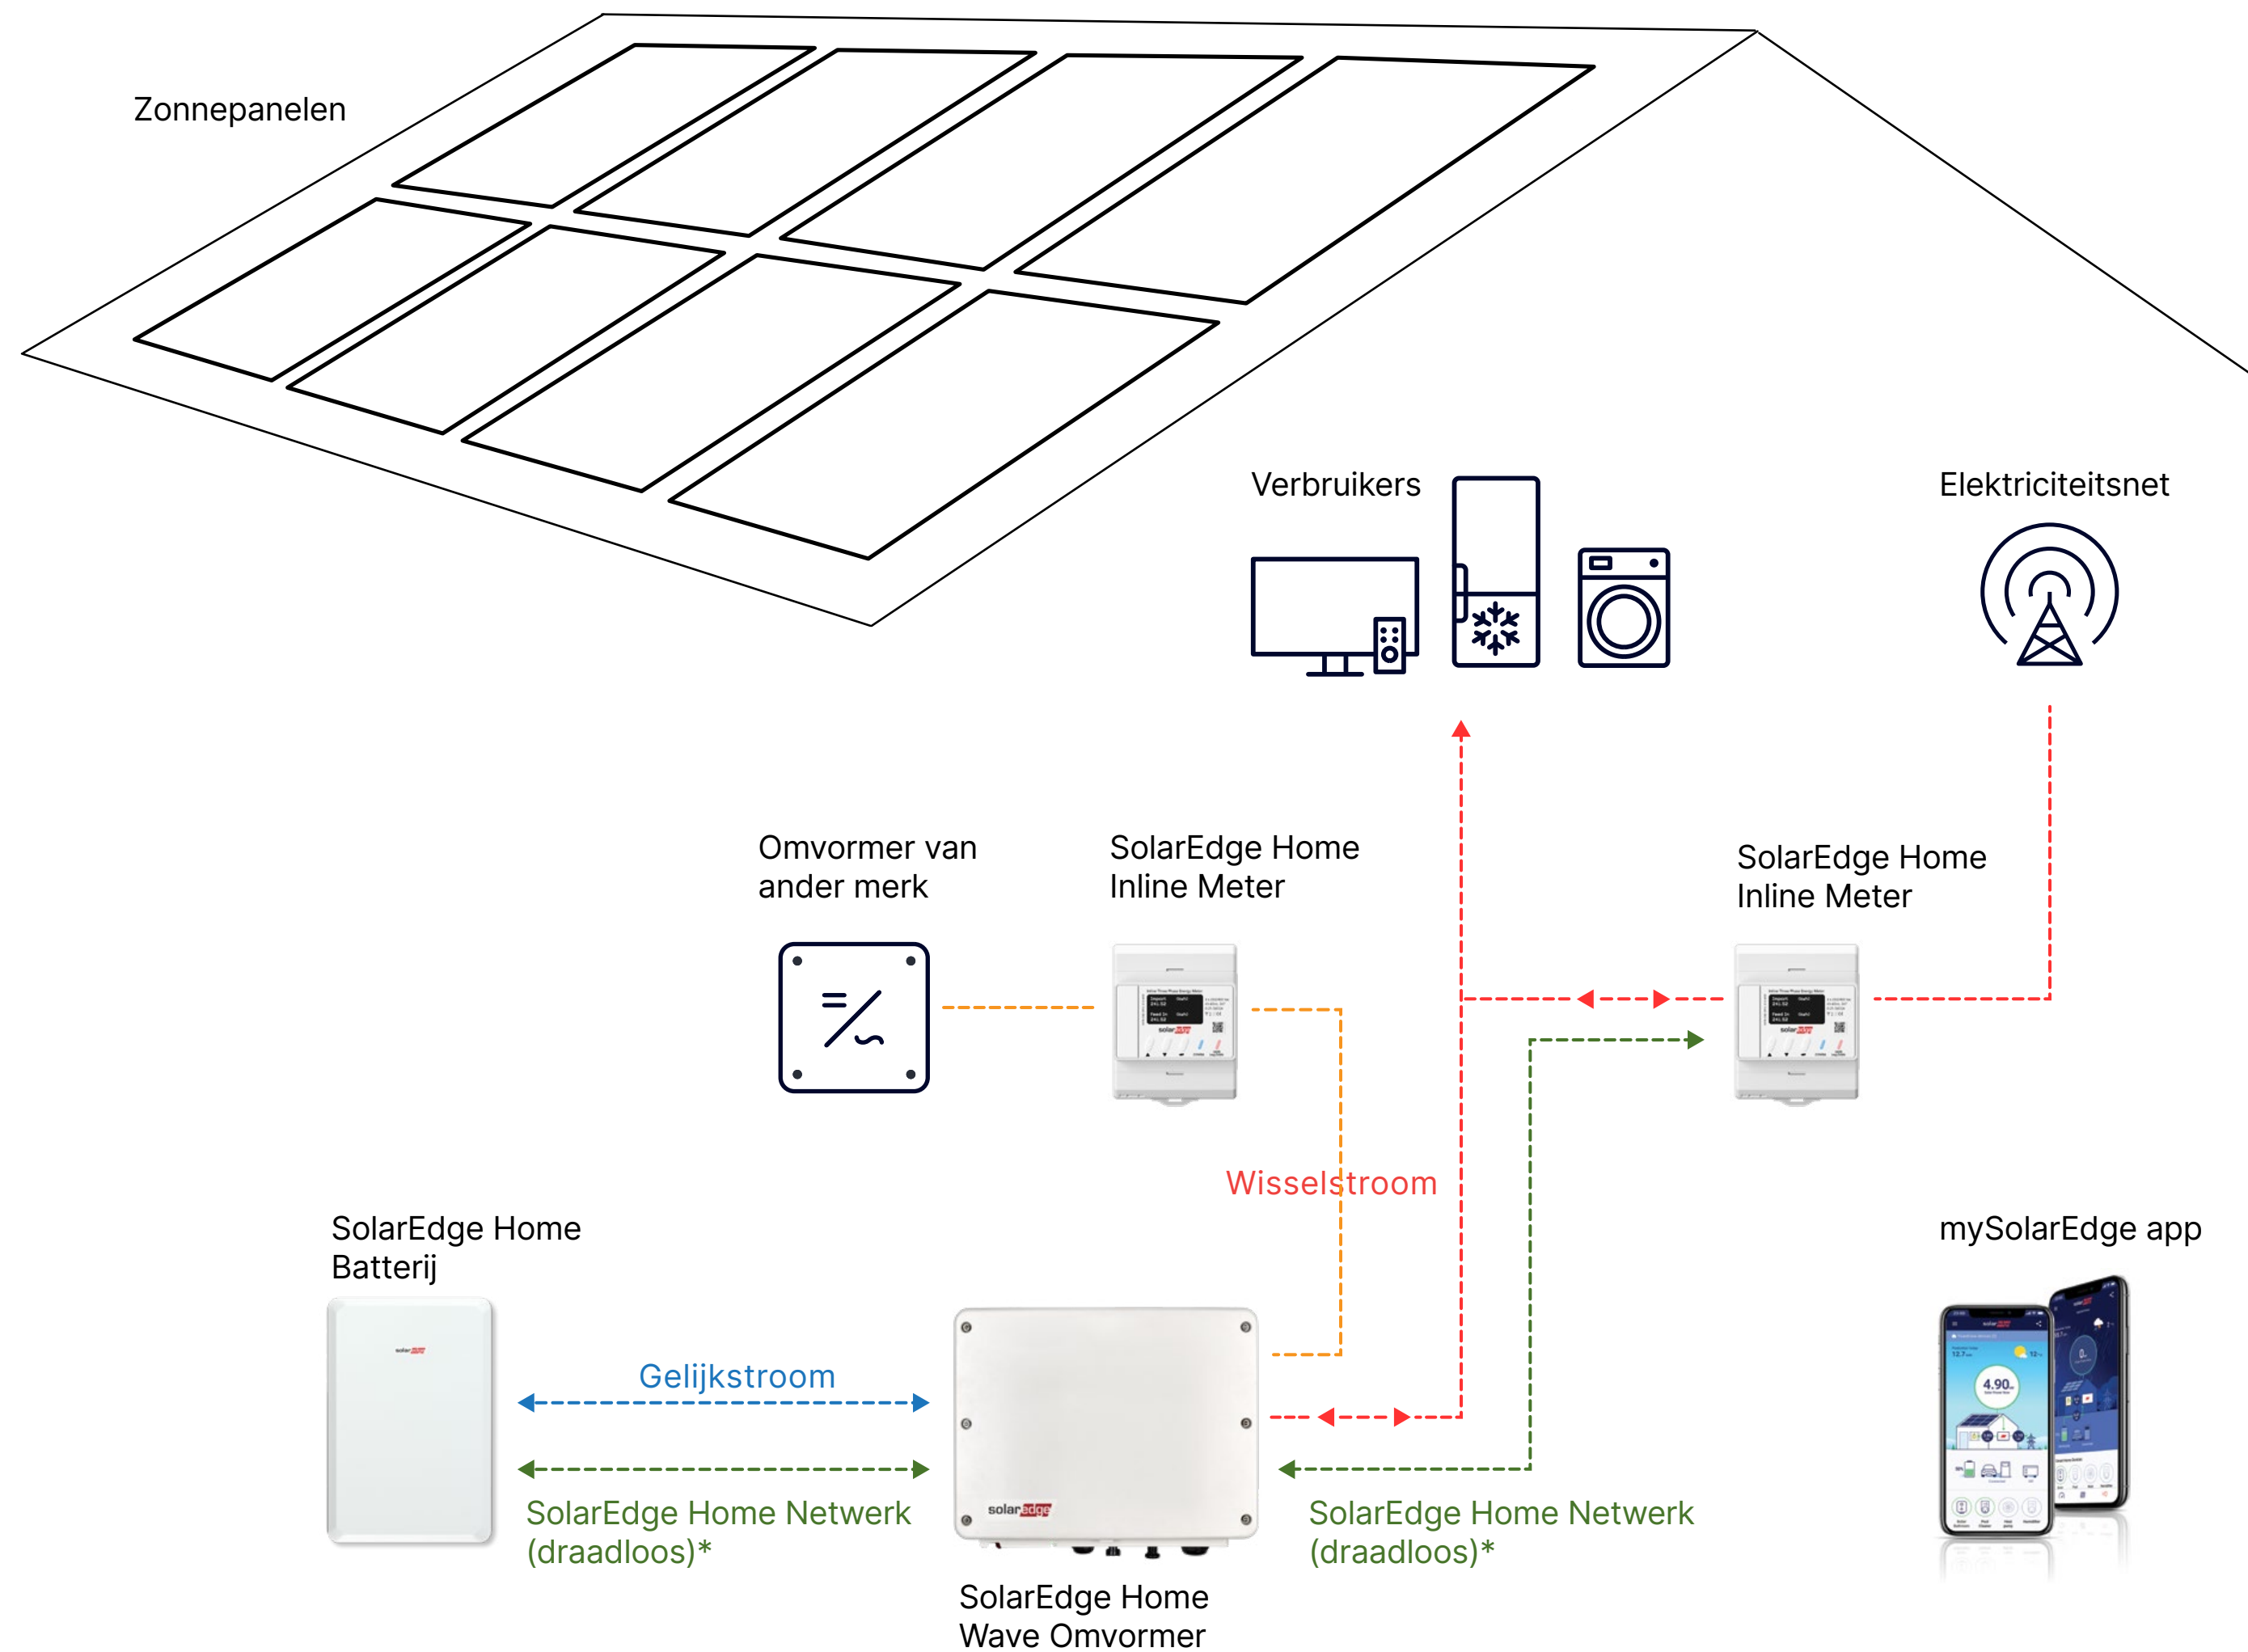

NEEM CONTROLE

Het bijhouden van je energieproductie en verbruik was dankzij de mySolarEdge-app nog nooit zo eenvoudig.

Deze gebruiksvriendelijke app draait op elk mobiel apparaat en biedt een real-time dashboard van de huidige energiesituatie in je woning.

HET SCHAALBARE ENERGIE- ECOSYSTEEM, OOK OP LANGE TERMIJN

Installeer wat je vandaag nodig hebt en laat je ecosysteem eenvoudig meegroeien met de ontwikkeling van je energiebehoefte.

Zo wordt je woning toekomstbestendig. Je staat al in de startblokken voor een elektrische auto (of twee). Je kunt uitbreiden naar meer slimme-energieapparatuur zodra je eraan toe bent.

- Voeg SolarEdge-producten (AC gekoppeld) toe om te profiteren van slimme energie, dankzij een omvormer die de regie voert over de energie in jouw woning
- Voeg krachtigere zonnepanelen toe terwijl je kunt blijven genieten van je huidige installatie
- Raakt je oude omvormer eerder versleten dan je zonnepanelen? Dan is dit hét moment om over te stappen op SolarEdge en Power Optimizers toe te voegen aan je systeem

* Optioneel: bekabeld